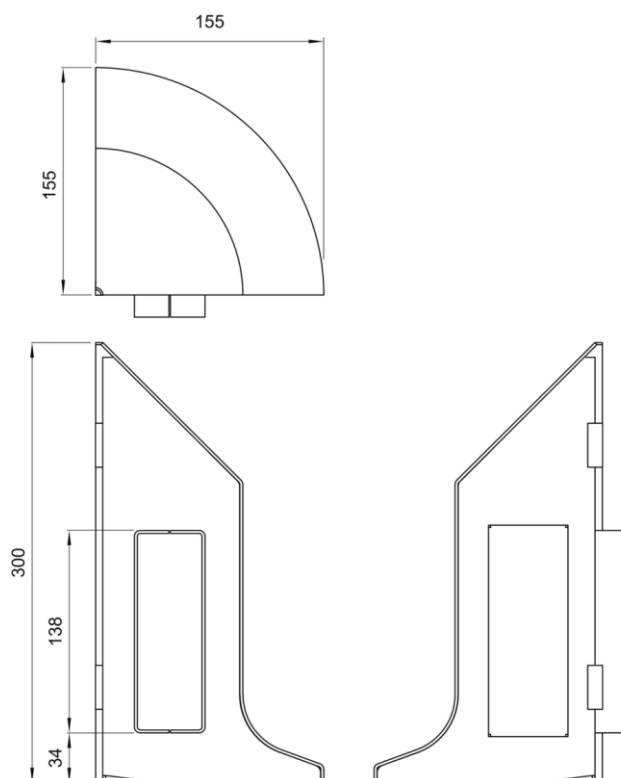

Zócalo de protección tipo ACO KERB SS SINGLE fabricado en acero inoxidable AISI 316L. Pieza de 300mm de alto para uso en salas con tráfico hasta 5 Tm, según recomendaciones higiénicas de EHEDG. Superficie redondeada sin huecos para facilitar la limpieza, con conexión impermeable entre pavimento y pared para evitar la acumulación de partículas sólidas y la proliferación de bacterias. Pieza para esquina exterior de longitud 155mm y ancho exterior 155mm y rebaje para conexión al pavimento de 10mm. Peso: 5,2 kg. Artículo: 00446232

Dimensiones:

Material	acero inoxidable AISI 316L
Tipo	SINGLE
L (mm)	155
A (mm)	155
A2 (mm)	100
H (mm)	300

*Las imágenes de las FT's son ilustrativas del producto, pudiendo no corresponder íntegramente con el aspecto final de la solución descrita.