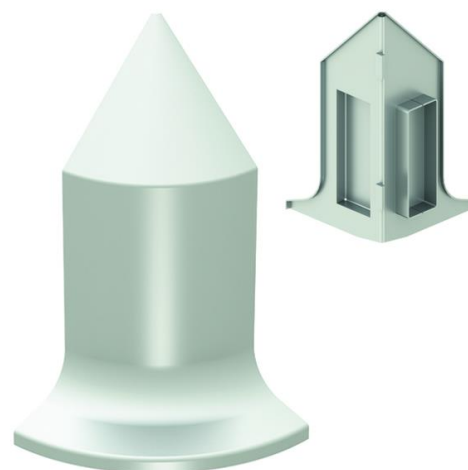

Zócalo de protección tipo ACO KERB SS SINGLE fabricado en acero inoxidable AISI 316L. Pieza de 300mm de alto para uso en salas con tráfico hasta 5 Tm, según recomendaciones higiénicas de EHEDG. Superficie redondeada sin huecos para facilitar la limpieza, con conexión impermeable entre pavimento y pared para evitar la acumulación de partículas sólidas y la proliferación de bacterias. Pieza para esquina exterior de longitud 155mm y ancho exterior 155mm y rebaje para conexión al pavimento de 10mm. Peso: 5,2 kg. Artículo: 00446232

Dimensiones:

Material	acero inoxidable AISI 316L
Tipo	SINGLE
L (mm)	155
A (mm)	155
A2 (mm)	100
H (mm)	300

*Las imágenes de las FT's son ilustrativas del producto, pudiendo no corresponder íntegramente con el aspecto final de la solución descrita.